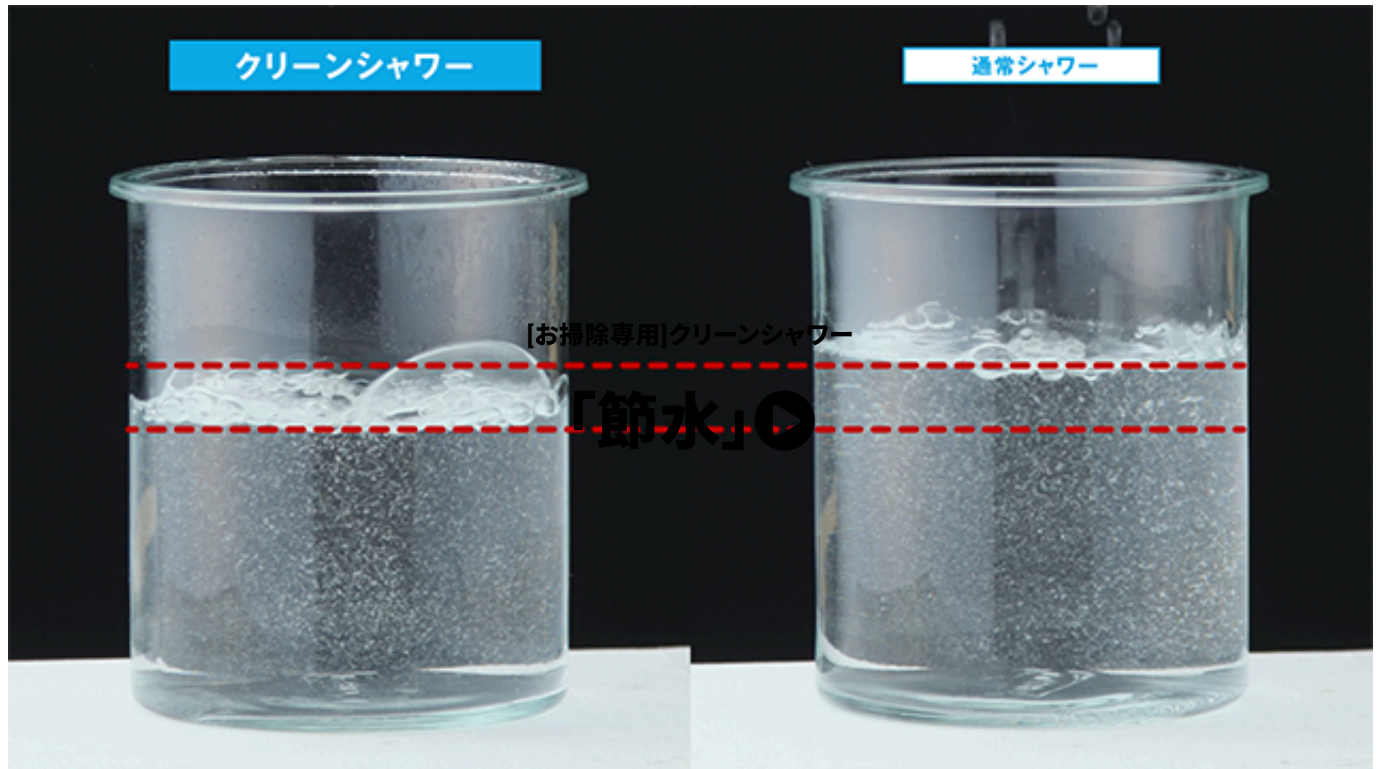

通常シャワーに比べ
シャワーの広がり
約2.5倍*

クリーンシャワーの広がりでお掃除が可能。少しの動作や傾きで一気にシンクの汚れやごみを洗い流すことができます。

※吐水口から350mmの位置で測定。

(<https://www.youtube.com/embed/cqJdX1Cp5k4?rel=0&wmode=transparent&mute=0&autoplay=1>)

通常シャワーに比べ
水の勢いが

約2倍*

通常シャワーよりもクリーンシャワーのほうが2倍、水の勢いが強いので、排水溝やスポンジを汚したくない鍋などの汚れもぐんぐん洗い流します。

※静水圧0.35MPa時。

(https://www.youtube.com/embed/ZzbEtWV__xY?rel=0&wmode=transparent&mute=0&autoplay=1)

通常シャワーに比べ

約20%*の
節水効果

水の勢いが強くても、節水能力は通常シャワーよりも高くなっています。毎日使うものだからこそ、経済面にもこだわりました。

※最適流量において。

従来品より

約40%の家事時短[※]!

クリーンシャワーの水の「広がり」と「勢い」は、鍋やフライパンにこびりついた汚れを洗い流す時や、排水溝のヌメリ汚れなどの予防にとっても便利。従来品より**約40%の家事時短[※]**を可能にしました。

これは、お客さまの「キッチンのお掃除や洗いものをサッとすませたい」という声を受け、タカギ独自の技術から生まれた**全く新しい機能**です。

※疑似汚れをボウルに塗布し、従来品(2020年7月まで販売のエコシャワー)との洗浄所要時間で比較。