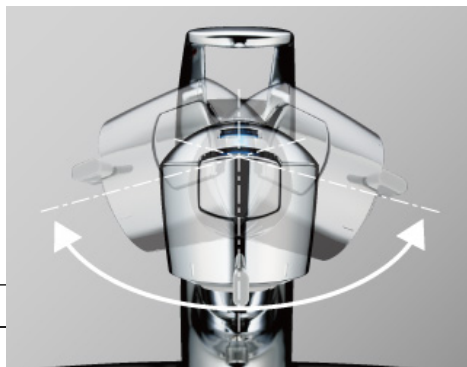

通常シャワーに比べ
シャワーの広がり
約2.5倍*

クリーンシャワーの広がりでお掃除が可能。少しの動作や傾きで一気にシンクの汚れやごみを洗い流すことができます。

※吐水口から350mmの位置で測定。

(<https://www.youtube.com/embed/cqJdX1Cp5k4?rel=0&wmode=transparent&mute=0&autoplay=1>)

通常シャワーに比べ
水の勢いが

約2倍*

蛇口と浄水器がひとつに。 使いやすい機能で、 家事をスムーズ化。

**料理の下ごしらえに便利!
浄水でシャワーが使える**

**浄水／原水の切り替えが
ワンプッシュ**

蛇口先端のボタンを押すだけ。簡単に浄水／原水が切り替わります。大きく見やすい表示窓もポイント。

操作性に優れた レバーハンドル

幅広でどの方向からも握りやすいレバーハンドルは、お湯・湯水混合の範囲で吐水すると流量調整しやすいクリック感があります。

壁出し混合水栓 (引出型)

左右にヘッドが150度回転するので、大きなお鍋を洗う時など大変便利です。
※ホース付タイプはありません。

JL336MN
JL336MK [寒]

2ホールタイプ
の取り替えに!

希望小売価格

¥37,400 (税抜¥34,000)

高除去性能タイプ を初回浄水カートリッジとして付属

【適合する浄水カートリッジ】